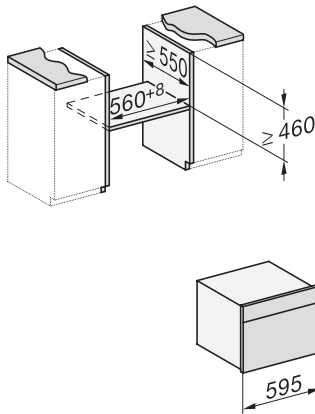

H7x4xBM, installation drawings