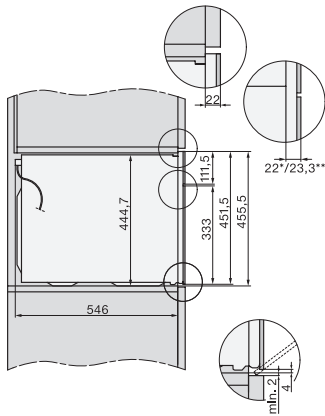

H 7240 BM

Kompaktugn med mikrovågsfunktion

i en perfekt kombinerbar design med automatikprogram och kombidrift.

H7x40BM/BMX, installation drawings