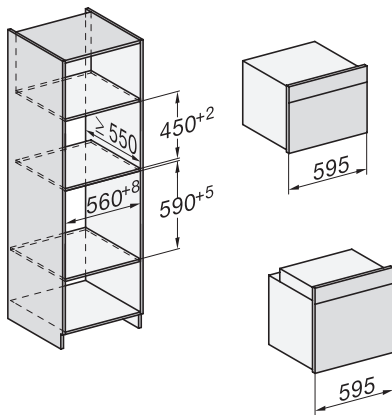

H226x-1B/BP/E/EP/I/P, H2760B/BP, H28x0B/BP, H7x40BM/BMX, H7x6xB/BP/BPX, installation drawings