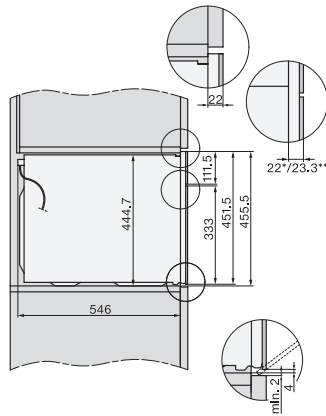

H7x40BM/BMX, installation drawings, GB, AUS