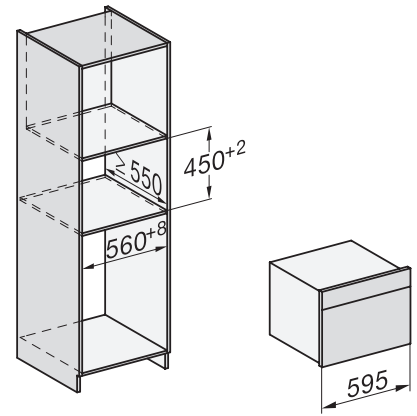

H7x40BM/BMX, installation drawings